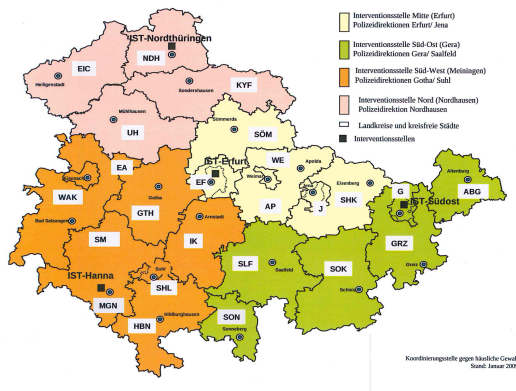

INTERVENTIONSSTELLEN für Opfer häuslicher Gewalt

Thüringer Interventionsstellen und ihre Zuständigkeitsbereiche

Interventionsstelle Mitte

(Zuständigkeitsbereich: Landespolizeiinspektionen Erfurt und Jena / Wirkungskreis: Landkreise Sömmerda, Weimarer Land, Saale-Holzlandkreis, kreisfreie Städte Erfurt, Weimar und Jena)

Interventionsstelle Erfurt

Träger: Ev. Stadtmission und Gemeindedienst Erfurt gGmbH
Anger 12
99084 Erfurt
Tel.: 0361/5416868
Fax: 0361/5416870

Interventionsstelle Nord

(Zuständigkeitsbereich: Landespolizeiinspektion Nordhausen / Wirkungskreis: Landkreise Eichsfeld, Nordhausen, Unstrut-Hainich-Kreis und Kyffhäuserkreis)

Interventionsstelle Nordhausen

Träger: Caritas-Verband für das Bistum Erfurt e.V.
Domstraße 6
99734 Nordhausen
Tel.: 03631/467155 bzw. 467157
Fax: 03631/424497

Interventionsstelle Südwest

(Zuständigkeitsbereich: Landespolizeiinspektionen Gotha und Suhl / Wirkungskreis: Landkreise Wartburgkreis, Gotha, Schmalkalden-Meiningen, Ilmkreis, Hildburghausen, kreisfreie Städte Eisenach und Suhl)

Interventionsstelle Hanna

Träger: Frauen helfen Frauen e.V.
Wettiner Straße 2a
98617 Meiningen
Tel.: 03693/505211
Fax: 03693/505681

Interventionsstelle Südost

(Zuständigkeitsbereich: Landespolizeiinspektionen Gera und Saalfeld /Wirkungskreis: Landkreise Saalfeld-Rudolstadt, Sonneberg, Saale-Orla-Kreis, Greiz, Altenburg und kreisfreie Stadt Gera)